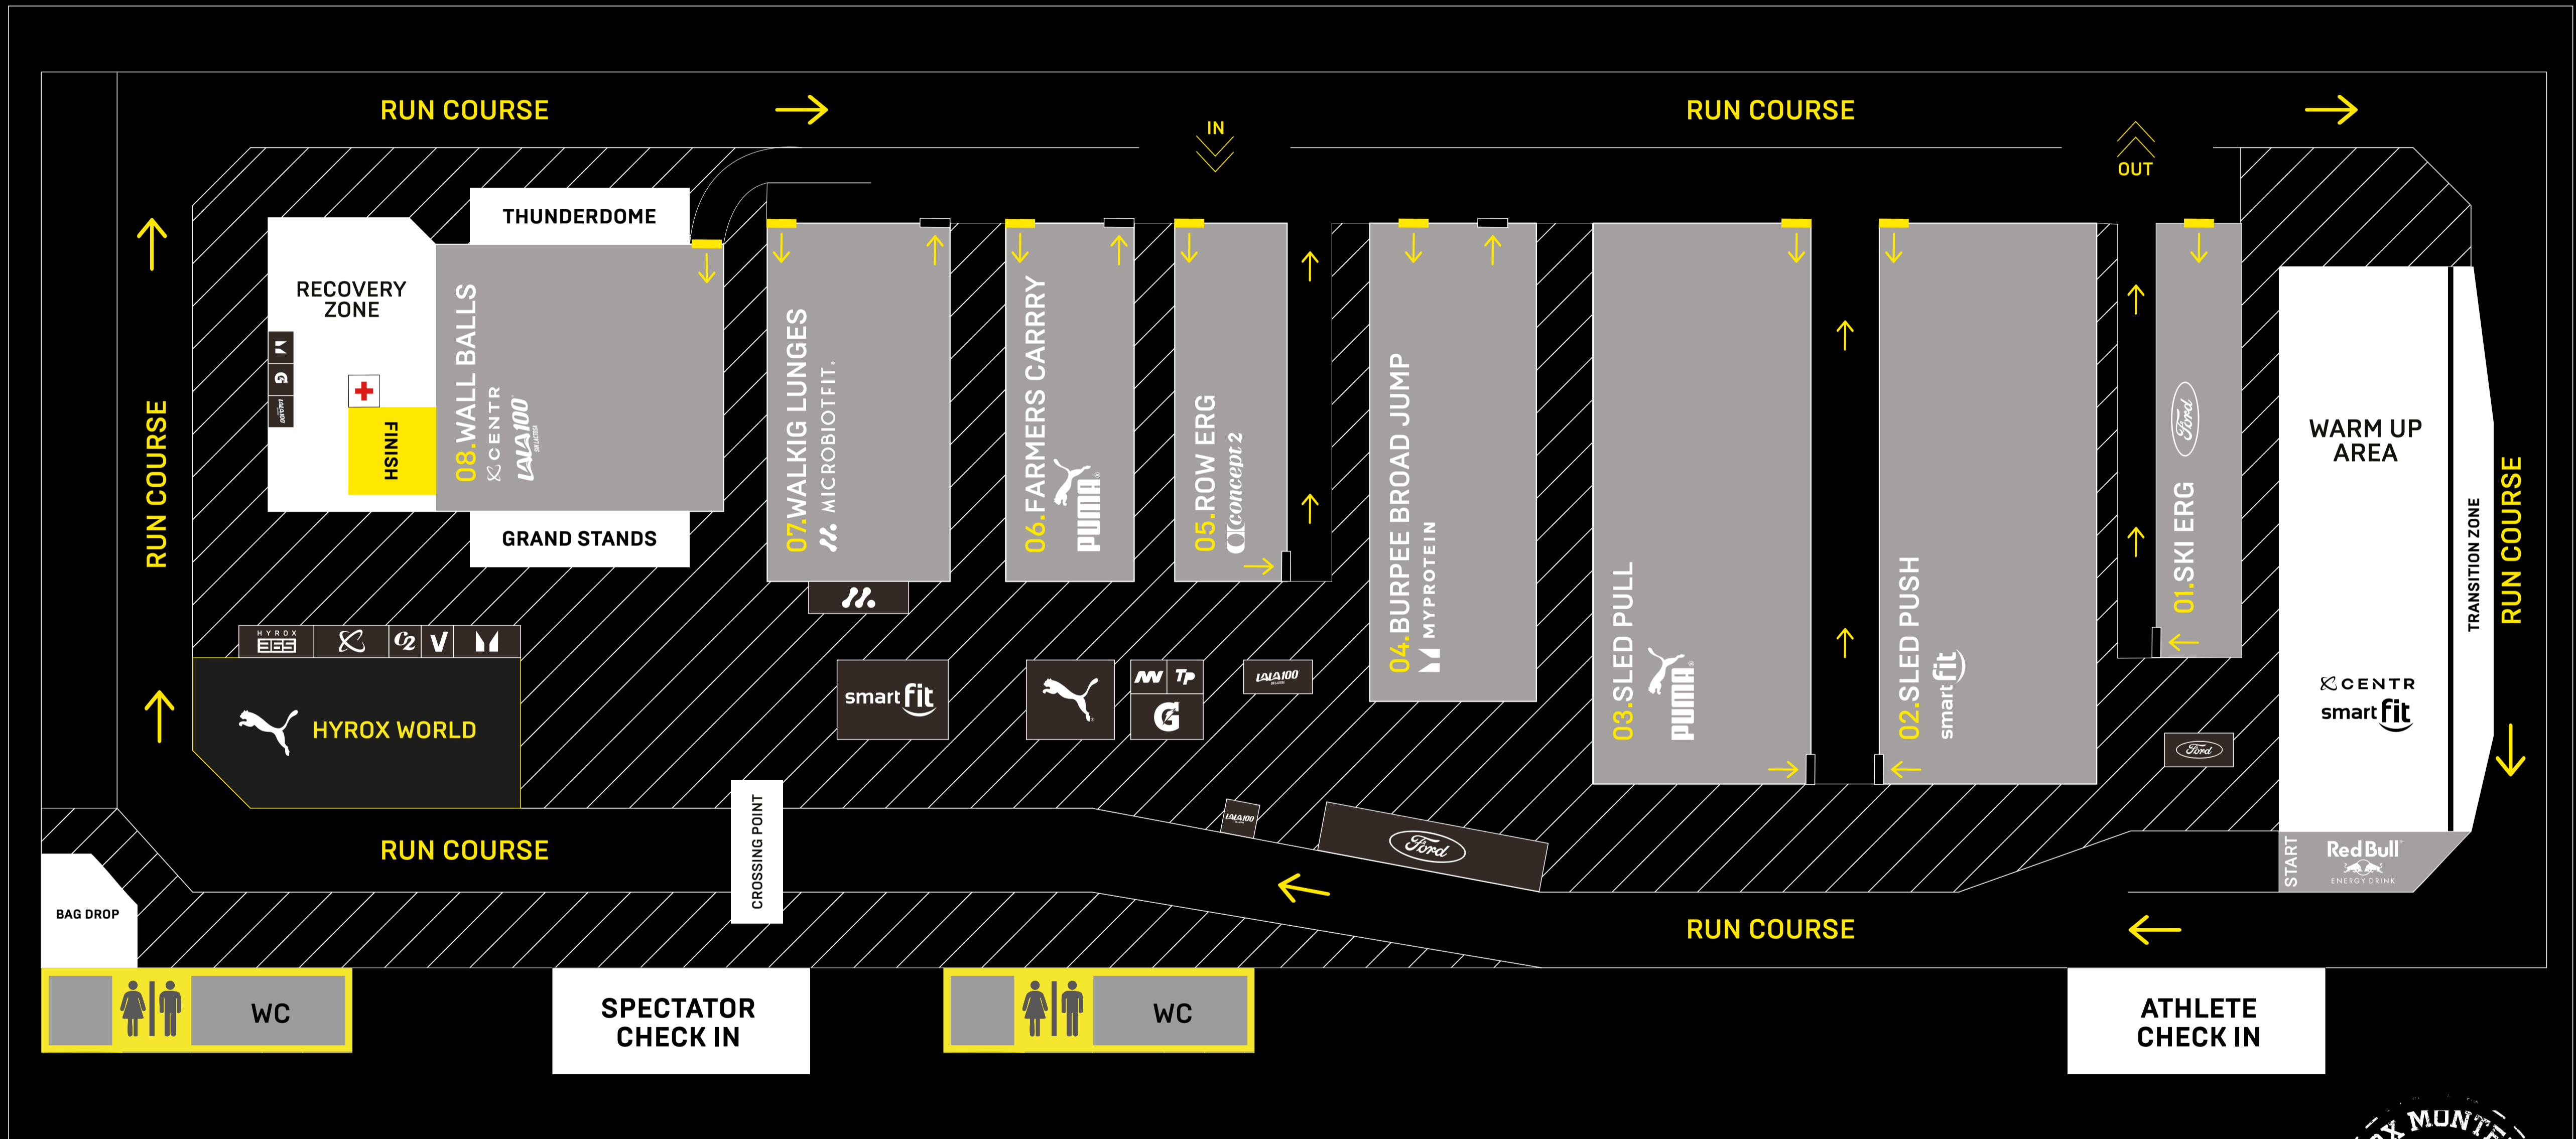

CINTERMEX

SALAS A1 → D

18/19.04.26

smart fit

HYROX
MONTERREY

ÁREA PÚBLICO
SPECTATOR AREA

BAÑOS/ WC